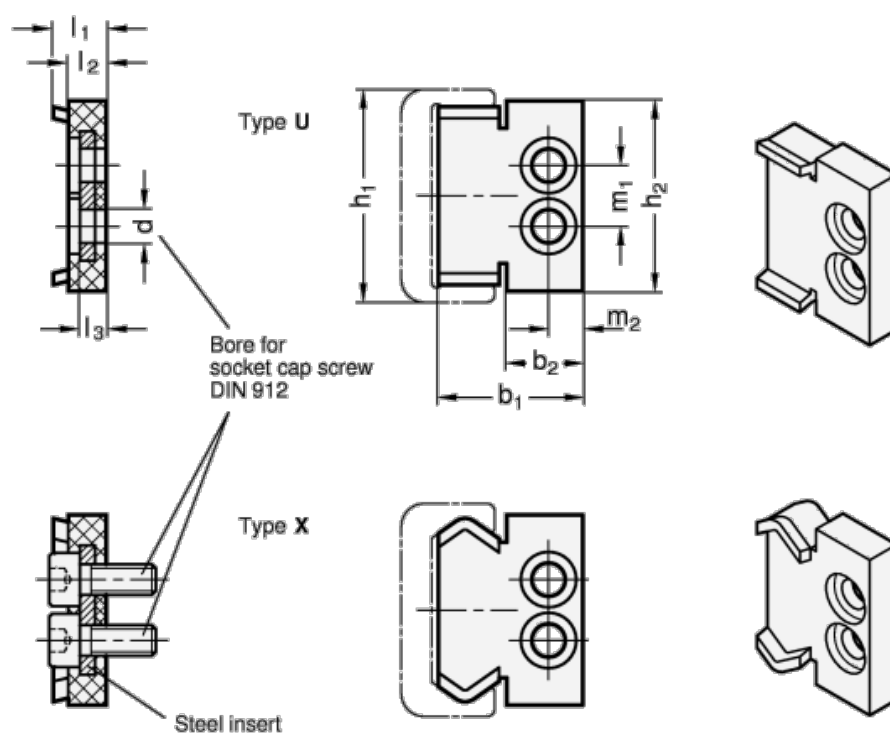

Varenummer: 20242835U

Beskrivelse: E+G kompakt endestykke GN 2428-35-U

Mål

b_1	= 25.5	m_2	= 5.5
d	= M4	Vægt i (g)	= 10
h_1	= 35		
h_2	= 32		
L_1	= 7		
L_2	= 5		
L_3 max.	= 3.5		
m_1	= 10		